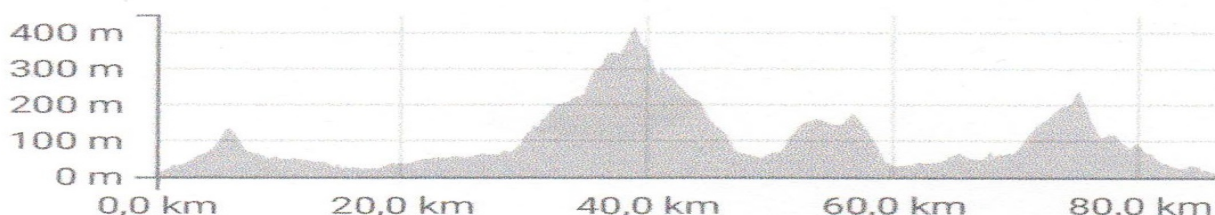

programma

ore 8,00 Ritrovo ex ag. 14. BDM via del Novecento
ore 8,15 Partenza della cicloturistica
ore 12,30 Arrivo presso ag. 7- UBI banca ss adriatica 16
ore 13,15 Incontro conviviale per tutti i partecipanti, presso il ristorante “La Rustita” V.le Londra , 2 Pesaro (Baia Flaminia).

La Sezione Sportiva

scheda di adesione da restituire entro il 11 Giugno 2019

Adesioni anche mezzo mail a: dopolavorocrps@tin.it

CICLOTURISTICA “sulle strade del Giro”

AL DOPOLAVORO AZIENDALE CRP/BDM
c.a Silvio Bartolucci- Midel office-Pesaro

Il sottoscritto _____ dip. C/o _____ cell. _____
aderisce alla cicloturistica del 15/06/2019 con i seguenti soci:

Socio tessera n _____ Socio _____ Tessera n _____
Si impegna ad avvertire tempestivamente gli organizzatori qualora per cause di forza maggiore non potesse partecipare alla manifestazione. Esonera gli organizzatori ed il Dopolavoro CRP da qualsiasi responsabilità per quanto possa accadere prima, durante e dopo la manifestazione..

data _____

firma _____